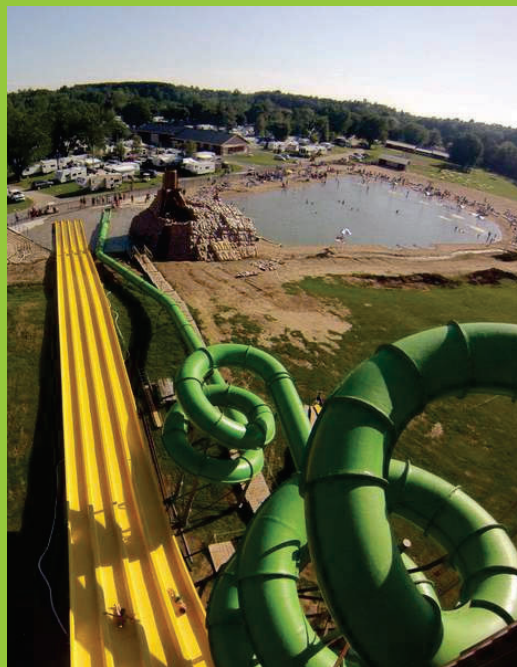

Lagune

170 000 pieds carrés

Tour de 40 pieds de hauteur